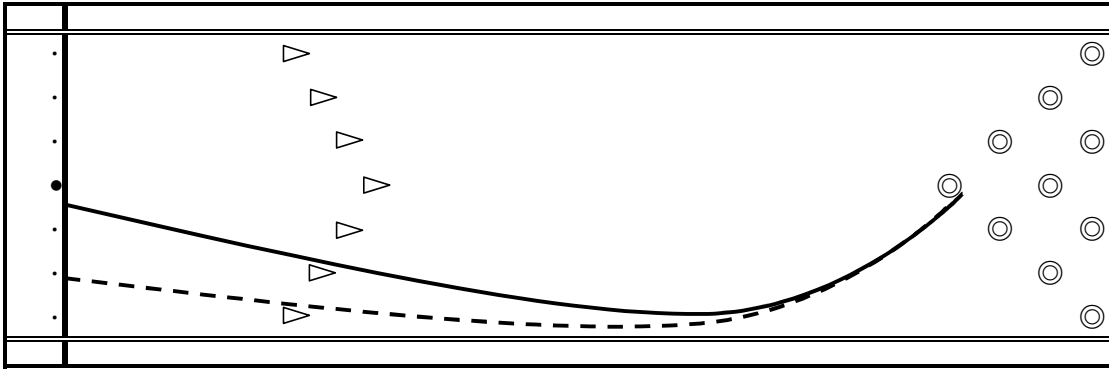

ボール名		ドリル前のボールスペック		投球センター	
サグ・ライフ		重さ:	15 lb 4 oz	VEGA加須店	
		トップウエイト	3 1/4 oz	アー・マー ・ ウッド	
		Pin-CG	2 inch		
投球者名	投球ボウラーの特徴	利き手	右・左	PAP	
遠藤 誠		回転	超多い・(多い)・普通・少なめ	5 1/4	上 3/4
		スピード	超早い・(早い)・普通・遅い		
レポートボール		比較ボール			
表面状態		Lx16			
☑箱出 #		☑箱出 #			
☐加工 #		☐加工 #			
☐ポリッシュ #		☐ポリッシュ #			
☐その他		☐その他			
フレアー	レイアウト	Exホール	フレアー	レイアウト	Exホール
大	55° × 5 × 35°	有	小	55° × 5 × 40°	有

●ピン ★PAP ×CG

マスバイアス ◎バランスホール

—— レポートボール
- - - - 比較ボール

レーンコンディション	メンテナンスマシン:	カस्टディアン	オイル長さ:	42ft
------------	------------	----------	--------	------

	アウトサイド	インサイド
オイル量 (横)	多い	多い
	やや多い	(やや多い)
	普通	普通
	(少ない)	少ない
	うっすら	うっすら
	ドライ	ドライ
	キャリー	キャリー

	手前	まんなか	先	ピンテック
オイル量 (縦)	多い	多い	多い	多い
	(やや多い)	やや多い	やや多い	やや多い
	普通	(普通)	普通	普通
	少ない	少ない	(少ない)	少ない
	うっすら	うっすら	うっすら	うっすら
	ドライ	ドライ	ドライ	(ドライ)
	キャリー	キャリー	キャリー	キャリー

スキッド								▲	◎					
曲がり								▲					◎	
ピンアクション													▲	◎
回転								▲					◎	
安定感														◎
オイルキャッチ													◎	
キャリー強さ													◎	
	1	2	3	4	5	6	7	8	9	10				