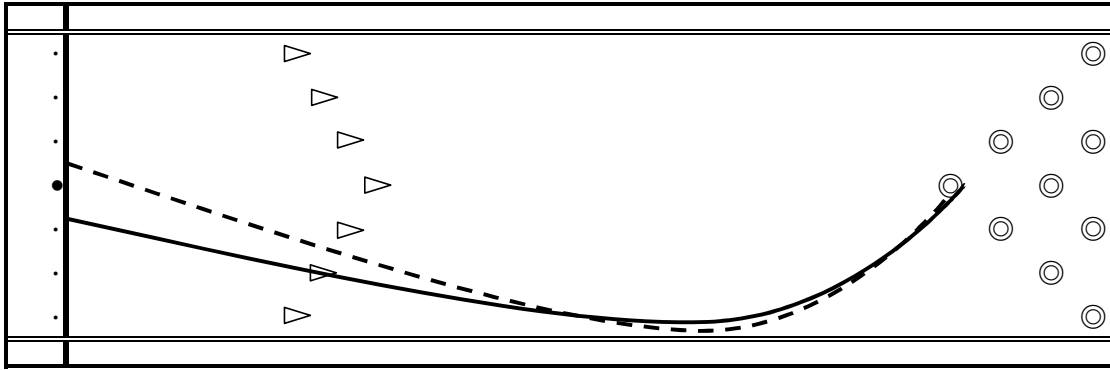

ボール名		ドリル前のボールスペック		投球センター	
バーチャルツアース		重さ:	15 lb 3 oz	VEGA加須店	
		トップウエイト	3 oz		
		Pin-CG	2 inch		
投球者名	投球ボウラーの特徴	利き手	右・左	PAP	
遠藤 誠		回転	超多い・(多い)・普通・少なめ	5 1/4 上 3/4	
		スピード	超早い・(早い)・普通・遅い		
レポートボール		比較ボール			
表面状態		グラビティフロー			
☑箱出 #		☑箱出 #			
☐加工 #		☐加工 #			
☐ポリッシュ #		☐ポリッシュ #			
☐その他		☐その他			
フレアー	レイアウト	Exホール	フレアー	レイアウト	Exホール
大	55° × 5 × 35°	有	小	55° × 5 × 40°	有

●ピン ★PAP ×CG

マスバイマス ◎バランスホール

———— レポートボール
- - - - - 比較ボール

レーンコンディション	メンテナンスマシン:	カストディアン	オイル長さ:	43ft
------------	------------	---------	--------	------

	アウトサイド	インサイド
オイル量 (横)	多い	(多い)
	やや多い	やや多い
	(普通)	普通
	少ない	少ない
	うっすら	うっすら
	ドライ	ドライ
	キャリー	キャリー

	手前	まんなか	先	ピンテック
オイル量 (縦)	多い	多い	多い	多い
	(やや多い)	やや多い	やや多い	やや多い
	普通	(普通)	普通	普通
	少ない	少ない	(少ない)	少ない
	うっすら	うっすら	うっすら	うっすら
	ドライ	ドライ	ドライ	(ドライ)
	キャリー	キャリー	キャリー	キャリー

スキッド										
曲がり					▲				◎	
ピンアクション									◎	▲
回転									▲	◎
安定感									◎	▲
オイルキャッチ									◎	▲
キャリー強さ									◎	▲
	1	2	3	4	5	6	7	8	9	10