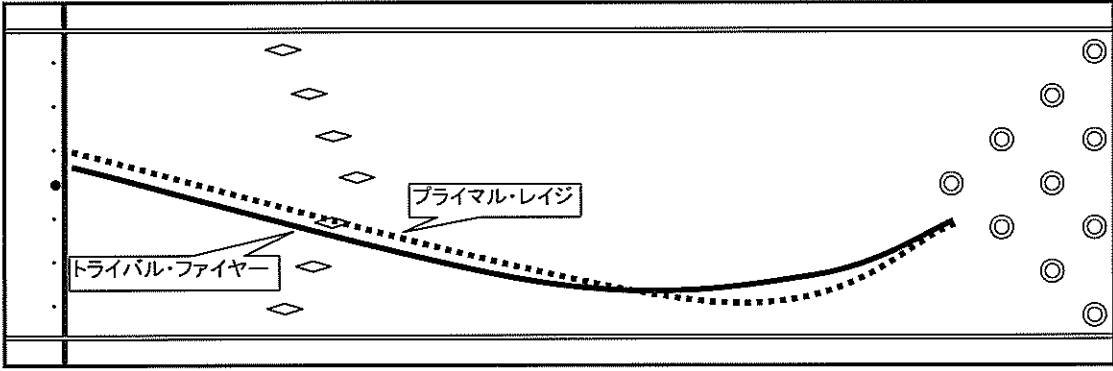

ボール名		ドリル前のボールスペック		投球センター		
トライバル・ファイヤー		重さ:	15 ポンド	3 オン	八千代台ボウル4F	
		トップウェイト	3			
		Pin-CG	3			
投球者名	投球ポウラーの特徴	利き手	右・左		PAP	
佐藤秀樹		回転	超多い・多い・普通・少なめ		R 5 UP #	
		スピード	超早い・早い・普通・遅い			
	レポートボール			比較ボール		
	表面状態			ボール名: プライマル・レイジ		
	◇ 箱出 #			◇ 箱出 #		
	◇ 加工 #			◇ 加工 #		
	◇ ポリッシュ #			◇ ポリッシュ #		
◇ その他			◇ その他			
フレア	レイアウト	Exホール	フレア	レイアウト	Exホール	
2インチ	155° × 1インチ × 90°	有り PAP上	6インチ	60° × 5インチ × 70°	なし	

●ピン ★PAP ×CG ♡マスバイス ◎バランスホール

レーンコンディション	メンテナンスマシン:	オイル長さ:
------------	------------	--------

	アウトサイド	インサイド	手前	まんなか	先	ピンテツキ
オイル量 (横)	多い	多い	多い	多い	多い	多い
	やや多い	やや多い	やや多い	やや多い	やや多い	やや多い
	普通	普通	普通	普通	普通	普通
	少ない	少ない	少ない	少ない	少ない	少ない
	うっすら	うっすら	うっすら	うっすら	うっすら	うっすら
	ドライ	ドライ	ドライ	ドライ	ドライ	ドライ
キャリー	キャリー	キャリー	キャリー	キャリー	キャリー	キャリー