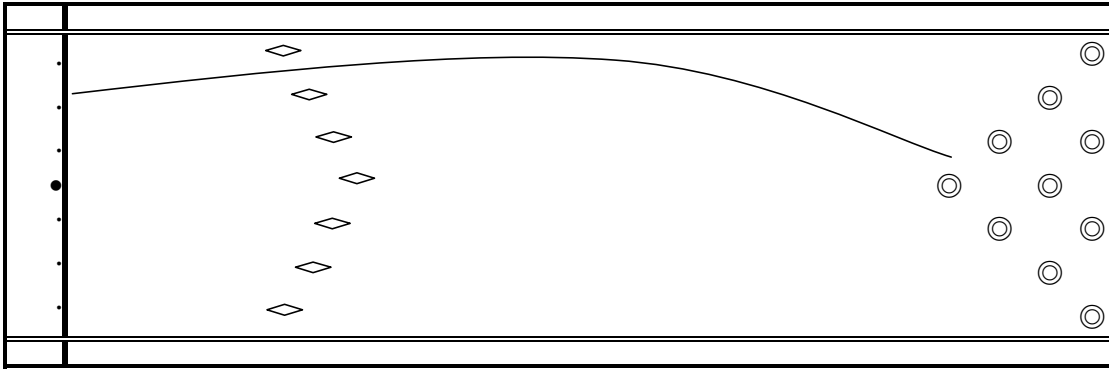

ボール名		ドリル前のボールスペック		投球センター		
ナノデス アクラインプレミアム スペシャル		重さ:14g トップウェイト Pin-CG 2.5/8		青戸ボウル		
投球者名		利き手	右 ・ 左	PAP	L 4 7/8 UP 3/4	
池田 美葉		回転	超多い 多い 普通 少なめ			
投球ボウラーの特徴		スピード	超早い 早い 普通 遅い			
	レポートボール			比較ボール		
	表面状態			ボール名:		
	◇ 箱出 # 10000 ⁰⁶ リッシュ			◇ 箱出 #		
	◇ 加工 #			◇ 加工 #		
	◇ ポリッシュ #			◇ ポリッシュ #		
◇ その他			◇ その他			
フレアー	レイアウト	Exホール	フレアー	レイアウト	Exホール	
	50° × 4 3/8 × 40°					

●ピン ★PAP ×CG ♡ マスバイアス ◎バランスホール

レーンコンディション	メンテナンスマシン KEGEL カストディアン	オイル長さ: 42f
------------	-------------------------	------------

	アウトサイド	インサイド	手前	まんなか	先	ピンテック
オイル量 (横)	多い	多い	多い	多い	多い	多い
	やや多い	やや多い	やや多い	やや多い	やや多い	やや多い
	普通	普通	普通	普通	普通	普通
	少ない	少ない	少ない	少ない	少ない	少ない
	うっすら	うっすら	うっすら	うっすら	うっすら	うっすら
	ドライ	ドライ	ドライ	ドライ	ドライ	ドライ
キャリー	キャリー	キャリー	キャリー	キャリー	キャリー	キャリー