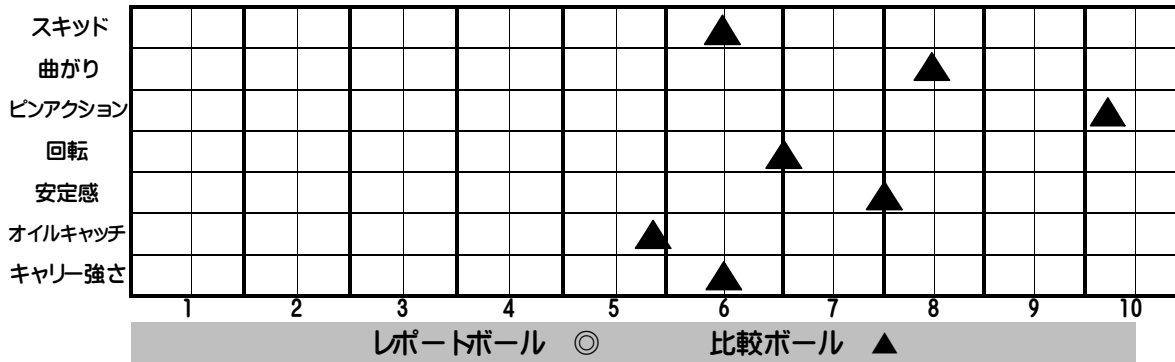

ボール名		ドリル前のボールスペック		投球センター		
ナノデス アクラインプレミアム スペシャル		重さ:14g トップウェイト Pin-CG 2.5/8		青戸ボウル		
投球者名		利き手	右 ・ 左	PAP	L 4 7/8 UP 3/4	
池田 美葉		回転	超多い 多い 普通 少なめ			
投球ボウラーの特徴		スピード	超早い 早い 普通 遅い			
	レポートボール			比較ボール		
	表面状態			ボール名:		
	◇ 箱出 # 10000 ⁰⁶ リッシュ			◇ 箱出 #		
	◇ 加工 #			◇ 加工 #		
	◇ ポリッシュ #			◇ ポリッシュ #		
◇ その他			◇ その他			
フレアー	レイアウト	Exホール	フレアー	レイアウト	Exホール	
	50° × 4 3/8 × 40°					

●ピン ★PAP ×CG ♡ マスバイアス ◎バランスホール

レーンコンディション	メンテナンスマシン KEGEL カストディアン	オイル長さ: 42f
------------	-------------------------	------------

	アウトサイド	インサイド	手前	まんなか	先	ピンテック
オイル量 (横)	多い	多い	多い	多い	多い	多い
	やや多い	やや多い	やや多い	やや多い	やや多い	やや多い
	普通	普通	普通	普通	普通	普通
	少ない	少ない	少ない	少ない	少ない	少ない
	うっすら	うっすら	うっすら	うっすら	うっすら	うっすら
	ドライ	ドライ	ドライ	ドライ	ドライ	ドライ
キャリー	キャリー	キャリー	キャリー	キャリー	キャリー	キャリー