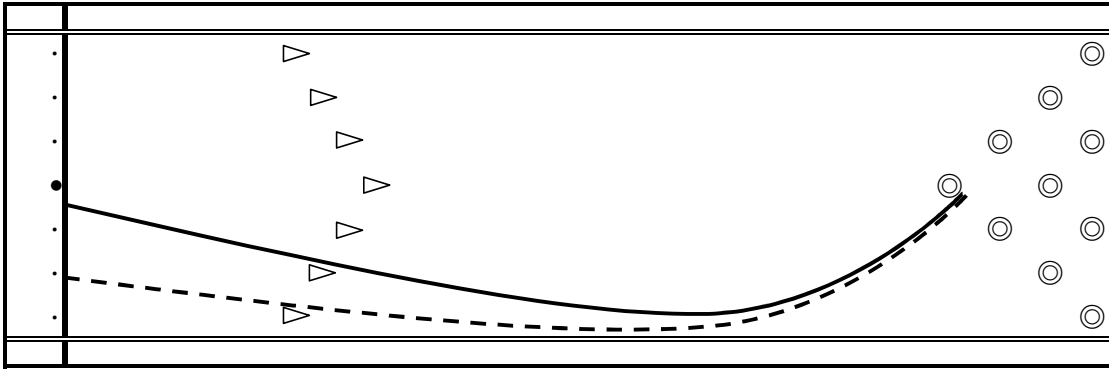

ボール名		ドリル前のボールスペック		投球センター			
バーチャルストライクV		重さ:	15 lb 3 oz	VEGA加須店			
		トップウエイト	3 1/8 oz	アーマー ・ ウッド			
		Pin-CG	3 inch				
投球者名	投球ボウラーの特徴	利き手	右 ・ 左	PAP			
遠藤 誠		回転	超多い ・ 多い ・ 普通 ・ 少なめ	5 1/8	上 7/8		
		スピード	超早い ・ 早い ・ 普通 ・ 遅い				
	レポートボール			比較ボール			
	表面状態			ゼログラビティ ゴールド			
	☑箱出 #				☑箱出 #		
	☐加工 #				☐加工 #		
	☐ポリッシュ #				☐ポリッシュ #		
☐その他				☐その他			
フレアー	レイアウト	Exホール	フレアー	レイアウト	Exホール		
大	70° × 3 × 70°	無	小	80° × 5 × 35°	無		

●ピン ★PAP ×CG マスバイマス ◎バランスホール

———— レポートボール
- - - - - 比較ボール

レーンコンディション	メンテナンスマシン:	カस्टディアン	オイル長さ:	42ft
------------	------------	----------	--------	------

	アウトサイド	インサイド
オイル量 (横)	多い	多い
	やや多い	やや多い
	普通	普通
	少ない	少ない
	うっすら	うっすら
	ドライ	ドライ
	キャリー	キャリー

	手前	まんなか	先	ピンテック
オイル量 (縦)	多い	多い	多い	多い
	やや多い	やや多い	やや多い	やや多い
	普通	普通	普通	普通
	少ない	少ない	少ない	少ない
	うっすら	うっすら	うっすら	うっすら
	ドライ	ドライ	ドライ	ドライ
	キャリー	キャリー	キャリー	キャリー

スキッド								◎		▲		
曲がり						▲			◎			
ピンアクション								▲				◎
回転								▲				◎
安定感								▲				◎
オイルキャッチ								▲	◎			
キャリー強さ								▲		◎		
	1	2	3	4	5	6	7	8	9	10		